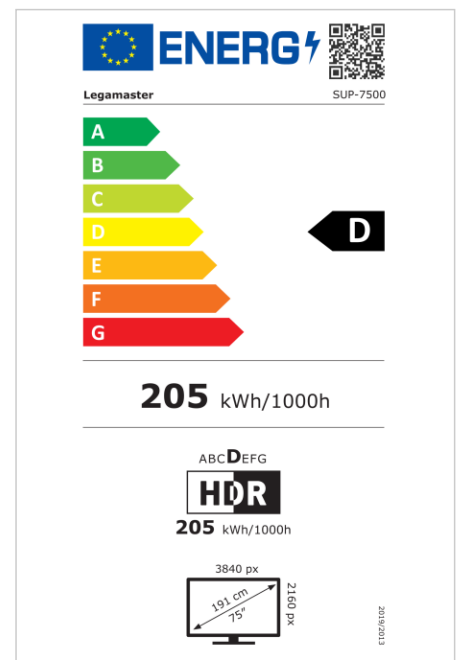

- Geprüfte und dokumentierte Sicherheit
- Modulares System mit zahlreichen Add-ons
- Benutzerfreundliche und anpassbare Plattform
- Rahmenloses Design mit aufgedruckten Softkeys für einfache Steuerung
- Touch-Erlebnis der neuesten Generation: FlatFrog InGlass Touch-System (M5)
- Bonded Glas mit Antireflexions- und Anti-Fingerprint-Beschichtung
- Echte 4K UHD-Auflösung für beste Bildqualität
- PID-Grade-Panels mit 500 cd/m² Helligkeit und geeignet für den 24/7-Betrieb

Art.Nr. **7-804100-75EU**

GTIN **8713797100212**

SUPREME Touchdisplay

SUP-7500 EU

Anzeige

- Bildschirmdiagonale: 75 inch
- Displaytechnologie: LCD
- Art der Hintergrundbeleuchtung: Direct LED
- Bildschirmauflösung: 3840 x 2160 px | 4K Ultra HD
- Bildschirmhelligkeit: 500 cd/m²
- Anzahl der Bildschirmfarben: 1,073 Milliarden Farben
- Kontrastverhältnis (statisch): 5000:1
- Bildformat: 16:9
- Bildwiederholfrequenz: 60 fps
- Reaktionszeit: 8 ms
- Betrachtungswinkel: H: 178° / V: 178°
- Bildschirmsteuerung: Touch-OSD
- Lebensdauer: 50000 Stunden
- Haltbarkeit: 24/7
- Bildschirmausrichtung: Querformat